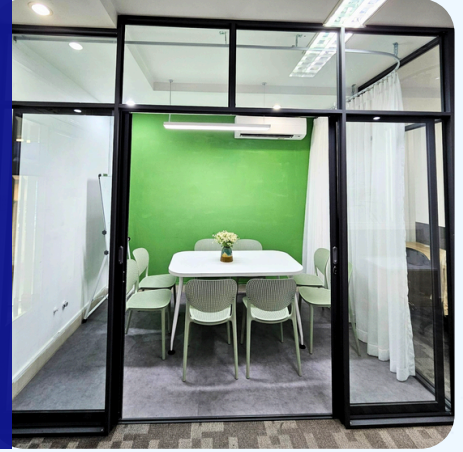

Quận 7 -250k/h- (ngoài giờ 375k/h)

Sức chứa: 10 - 15 người

Đã bao gồm thiết bị trình chiếu, bảng viết, bút lông, nước lọc miễn phí, in ấn miễn phí dưới 10 tờ, máy lạnh

(*) Giá chưa bao gồm 10% VAT.

Liên hệ đặt phòng: 0987 260 333

CHI TIẾT TIỆN ÍCH PHÒNG HỌP

QUẬN 1 -300k/h-

Địa chỉ: Nguyễn Công Trứ, Quận 1

Sức chứa: 6 - 8 người

Đã bao gồm thiết bị trình chiếu, bảng trắng, bút lông, nước uống; miễn phí in ấn (dưới 10 trang).

QUẬN 1 -300k/h-